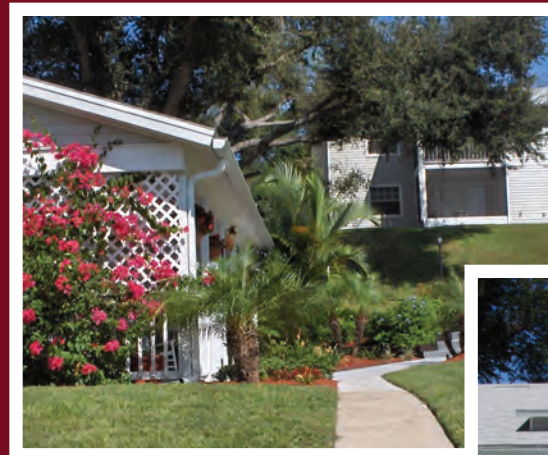

15101 Quails Bluff Circle
Lake Wales, FL 33853
(863) 676-7917
Fax: (863) 678-3804
quails@npmainfo.com
www.npmainc.com

**LIVE
Abundantly**

One Bedroom • 786 SF

Rate \$ _____
 Deposit/Admin \$ _____
 Application/Pet Fee \$ _____